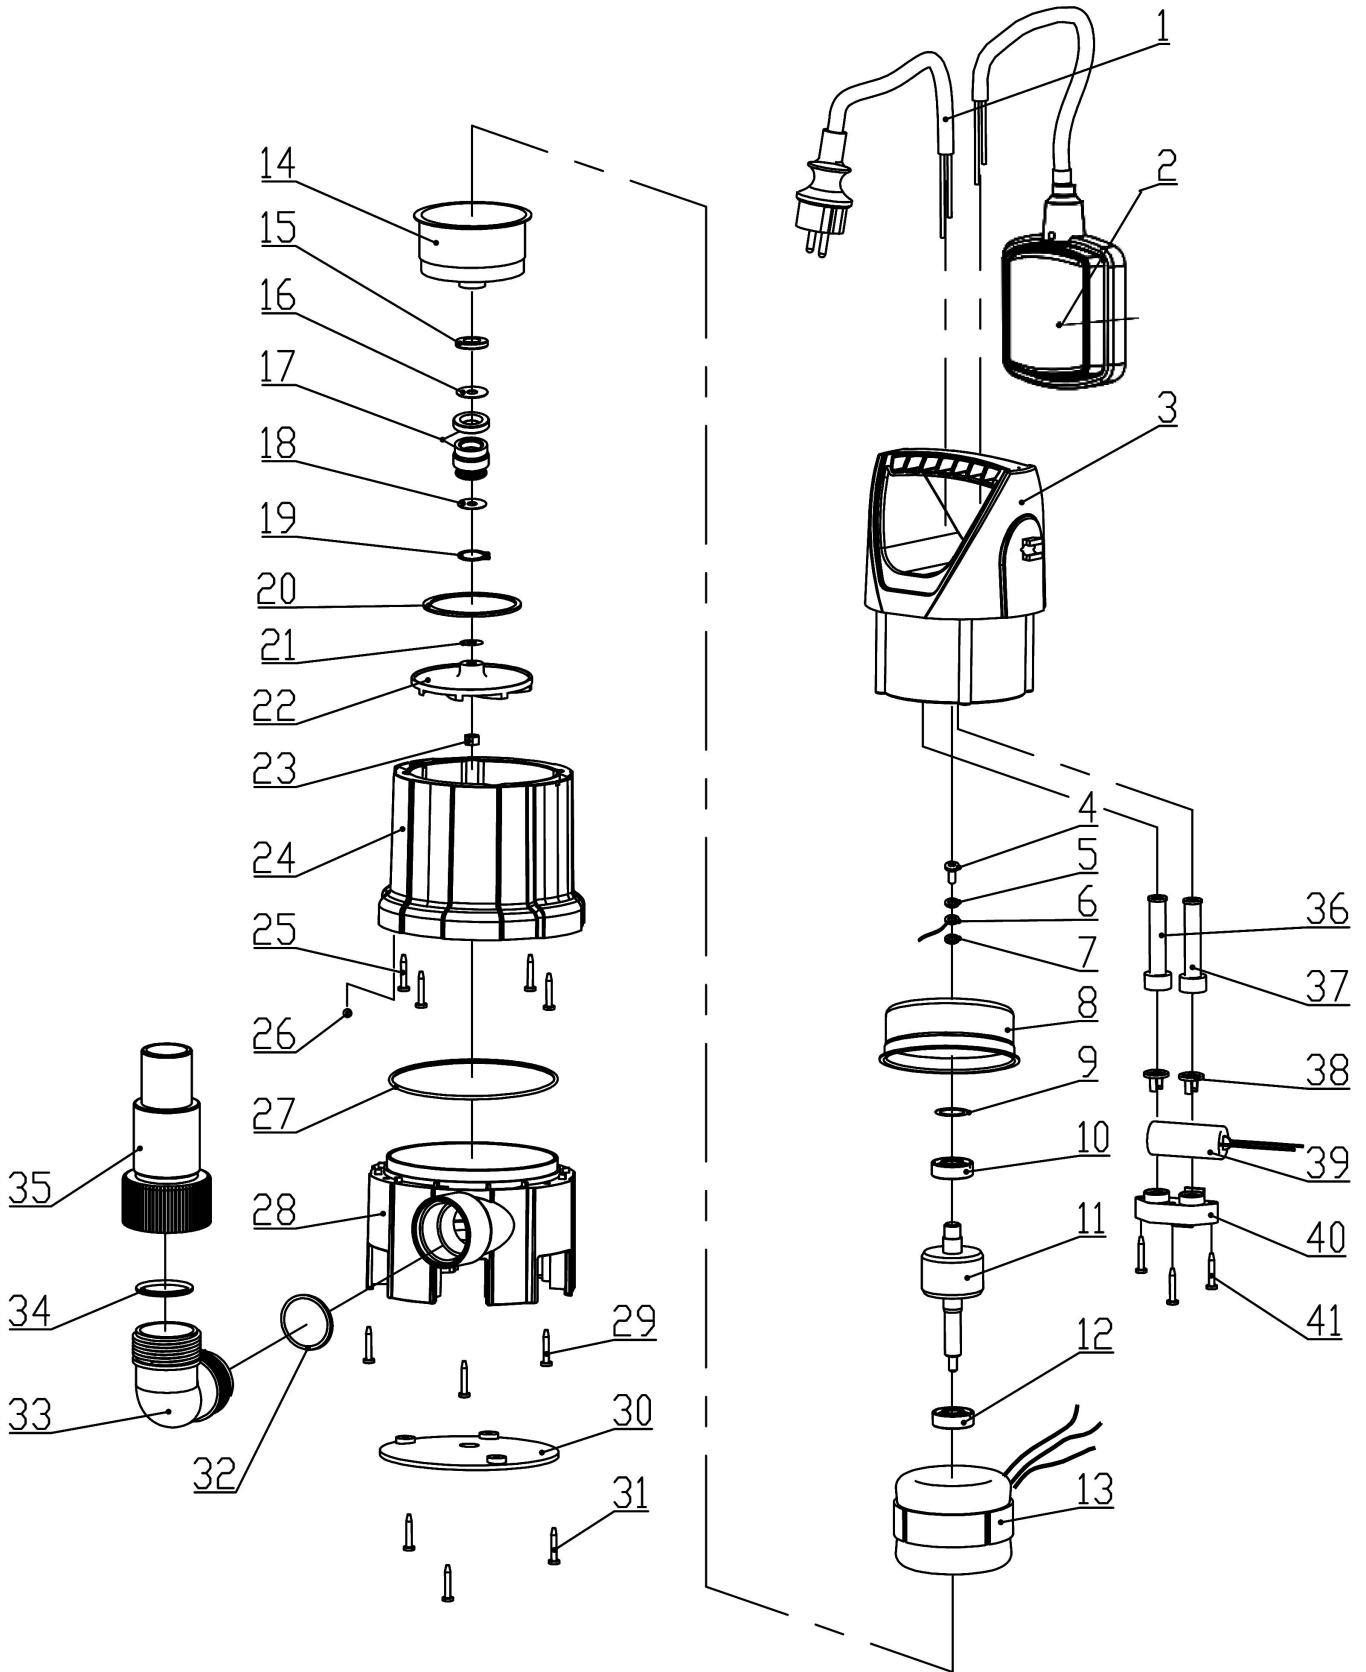

414123

	description	popis	qty/ks	order No. / obj. číslo dílu	set order No. / obj. číslo sady
1	Cable and plug	kabel a zástrčka	1		
2	Float switch	plovákový spínač	1		
3	Rear pump shell	vrchní plášť čerpadla	1		
4	Screw	šroub	1		
5	Spring gasket	pružinové těsnění	1		
6	Earth wire	zemnicí drát	1		
7	Gasket	těsnění	1		
8	Rear motor cover	vrchní kryt motoru	1		
9	Wave washer	podložka	1		
10	Bearing	ložisko	1		
11	Rotor	rotor	1		
12	Bearing	ložisko	1		
13	Stator	stator	1		
14	Front motor cover	přední kryt motoru	1		
15	Framework seal	rámové těsnění	1		
16	Gasket	těsnění	1		
17	Mechanical seal	mechanická ucpávka	1		
18	Gasket	těsnění	1		
19	Jump ring	kroužek	1		
20	O ring	O kroužek	1		
21	Gasket	těsnění	1		
22	Impeller	oběžné kolo	1		
23	Nut	matice	1		
24	Main pump shell	hlavní plášť čerpadla	1		
25	Screw	šroub	4		
26	Steel ball	ocelová kulička	1		
27	O ring	O kroužek	1		
28	Pump base	základna čerpadla	1		
29	Screw	šroub	1		
30	Pump base plate	základní deska čerpadla	1		
31	Screw	šroub	1		
32	O ring	O kroužek	1		
33	Elbow	koleno	1		
34	O ring	O kroužek	1		
35	Output connector	hadičnick	1		
36	Cable sheath	kabelová průchodka	1		
37	Cable sheath	kabelová průchodka	1		
38	Cable buckle	kabelová spona	2		
39	Capacitor	kondenzátor	1		
40	Cable block	kabelový blok	1		
41	Screw	šroub	3		